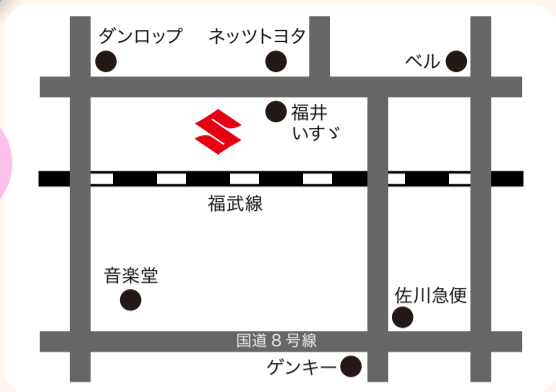

アリーナ今市を紹介しちゃいます!!

旧8号線沿い通称【福井のディーラー街道】沿いにあるお店です!

主に福井市・鯖江市・越前市・丹生郡・勝山市・大野市・永平寺町がエリアとなっており、福井で一番大きいお店です!新車営業6名・中古車営業2名・サービス8名の計18名で元気に頑張っています!

新車営業
高村 直樹

店長の高村です。当店は新車・中古車を取り扱っております。
ご希望のお車をお申し付けください。
明るく元気なスタッフが皆様のご来店をお待ちしております!!