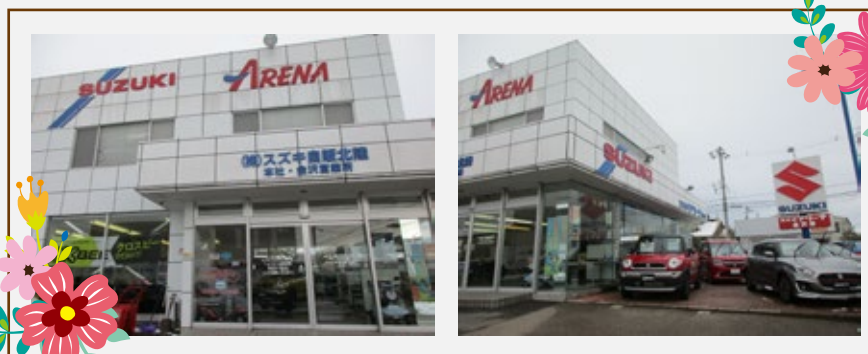

石川県金沢市にあるアリーナ金沢東をご紹介します!!!

私達のお店は、店長・副店長を含む直販営業スタッフ9名、営業アシスタント1名、工場長を含む、サービスフロントスタッフ4名、サービススタッフ9名の合計23名のスタッフが皆様をお待ちしています!お車のことなら何でもお任せください☆
試乗車・展示車もたくさんご用意しております。ぜひいろんな車に乗ってみてください。ご来店お待ちしております!

入りやすく居心地の良いショールームを目指します。頼りがいのあるスタッフが皆様のご来店をお待ちしております。

整備内容のご説明は、わかりやすくを心がけています。整備のことはお任せください!

愛車の査定お任せあれ!

お車のお乗換えは当店にお任せ下さい。

試乗できる車がたくさんあります!

明るいお店を目指してがんばります!

「分かり易く」をモットーにしています。

JAF・任意保険・何でもご相談下さい。

皆様いろいろなお話ができると嬉しいです!

中古車お探しのお客様、お手伝いさせて下さい!

お気軽に遊びにいらしてください。

日常生活で必要不可欠なお車を安心してご使用いただく為にも、ぜひ当店で点検を!

お客様のお役に立てるようがんばっていきます。

皆様のご来店お待ちしております(^_^)

サーキット・ラリー好きあつまれ~!

気軽にお茶でも飲みに来てください。

車が大好きです。