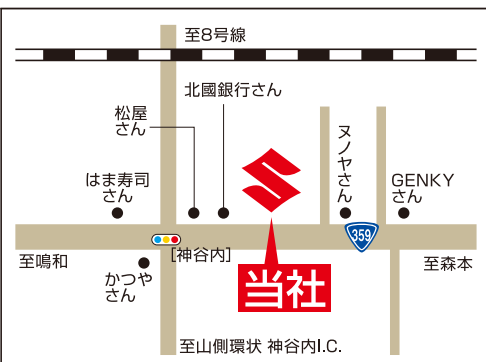

キッズルームには、新しい絵本が入りました!

金沢市の名所をご紹介します!