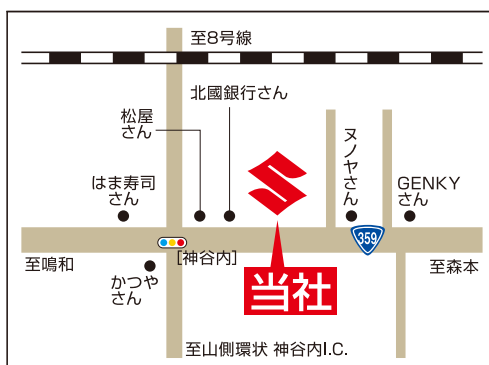

キッズルームには、新しい絵本が入りました!

金沢市の名所をご紹介します!