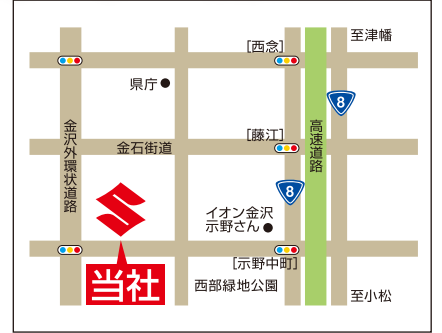

S♥G<sup>2</sup>irls北陸

海側環状線近くのスズキといえば

# 金沢中央店

金沢中央店は他の店舗に比べて中古車を多く取り扱っています。  
新入社員からベテランまで、営業、サービス合わせて11名で皆様のご来店をお待ちしています。

(株)スズキ自販北陸 金沢中央

## 周辺施設案内

### イオン示野店

中央店をご案内する際、まずお伝えする目印がココ！この地域のランドマーク的なお店です。